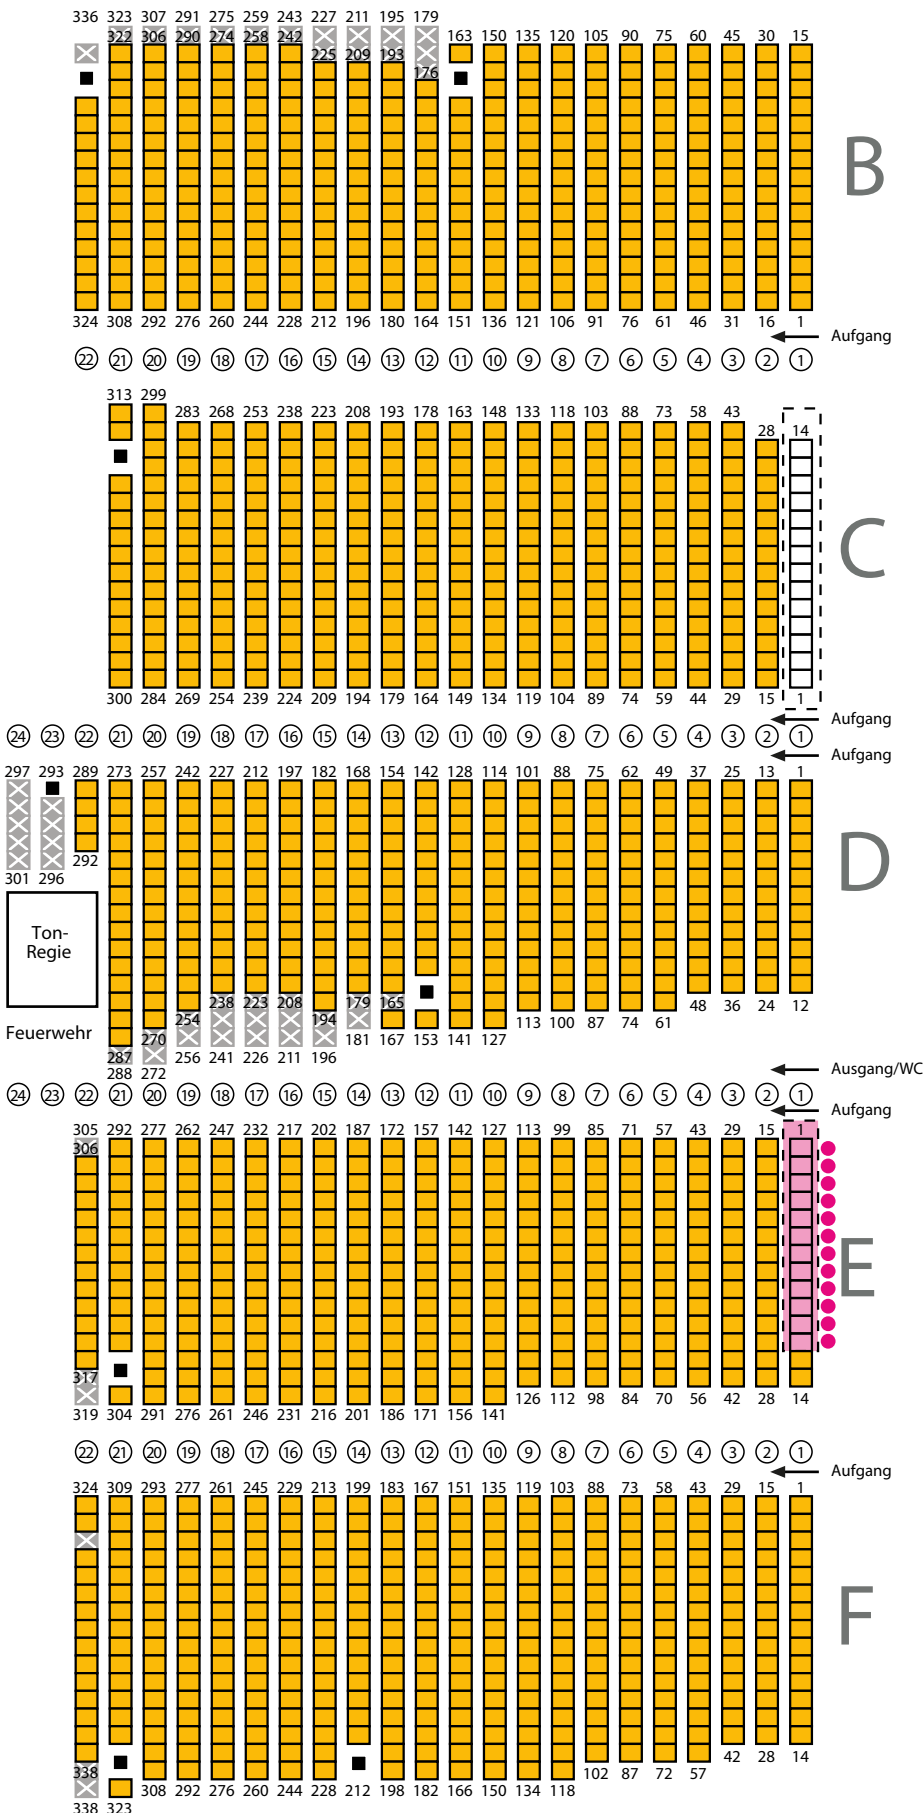

# Seebühne

## Sitzplan

-  Pfeiler
-  sichtbehinderte Plätze
-  Reihe
-  12 Platz
-  Rollstuhlfahrerplätze
-  Begleiter Rollstuhlfahrer
-  Technikplätze

\*Je nach Veranstaltung kann es zu geringen Abweichungen kommen.