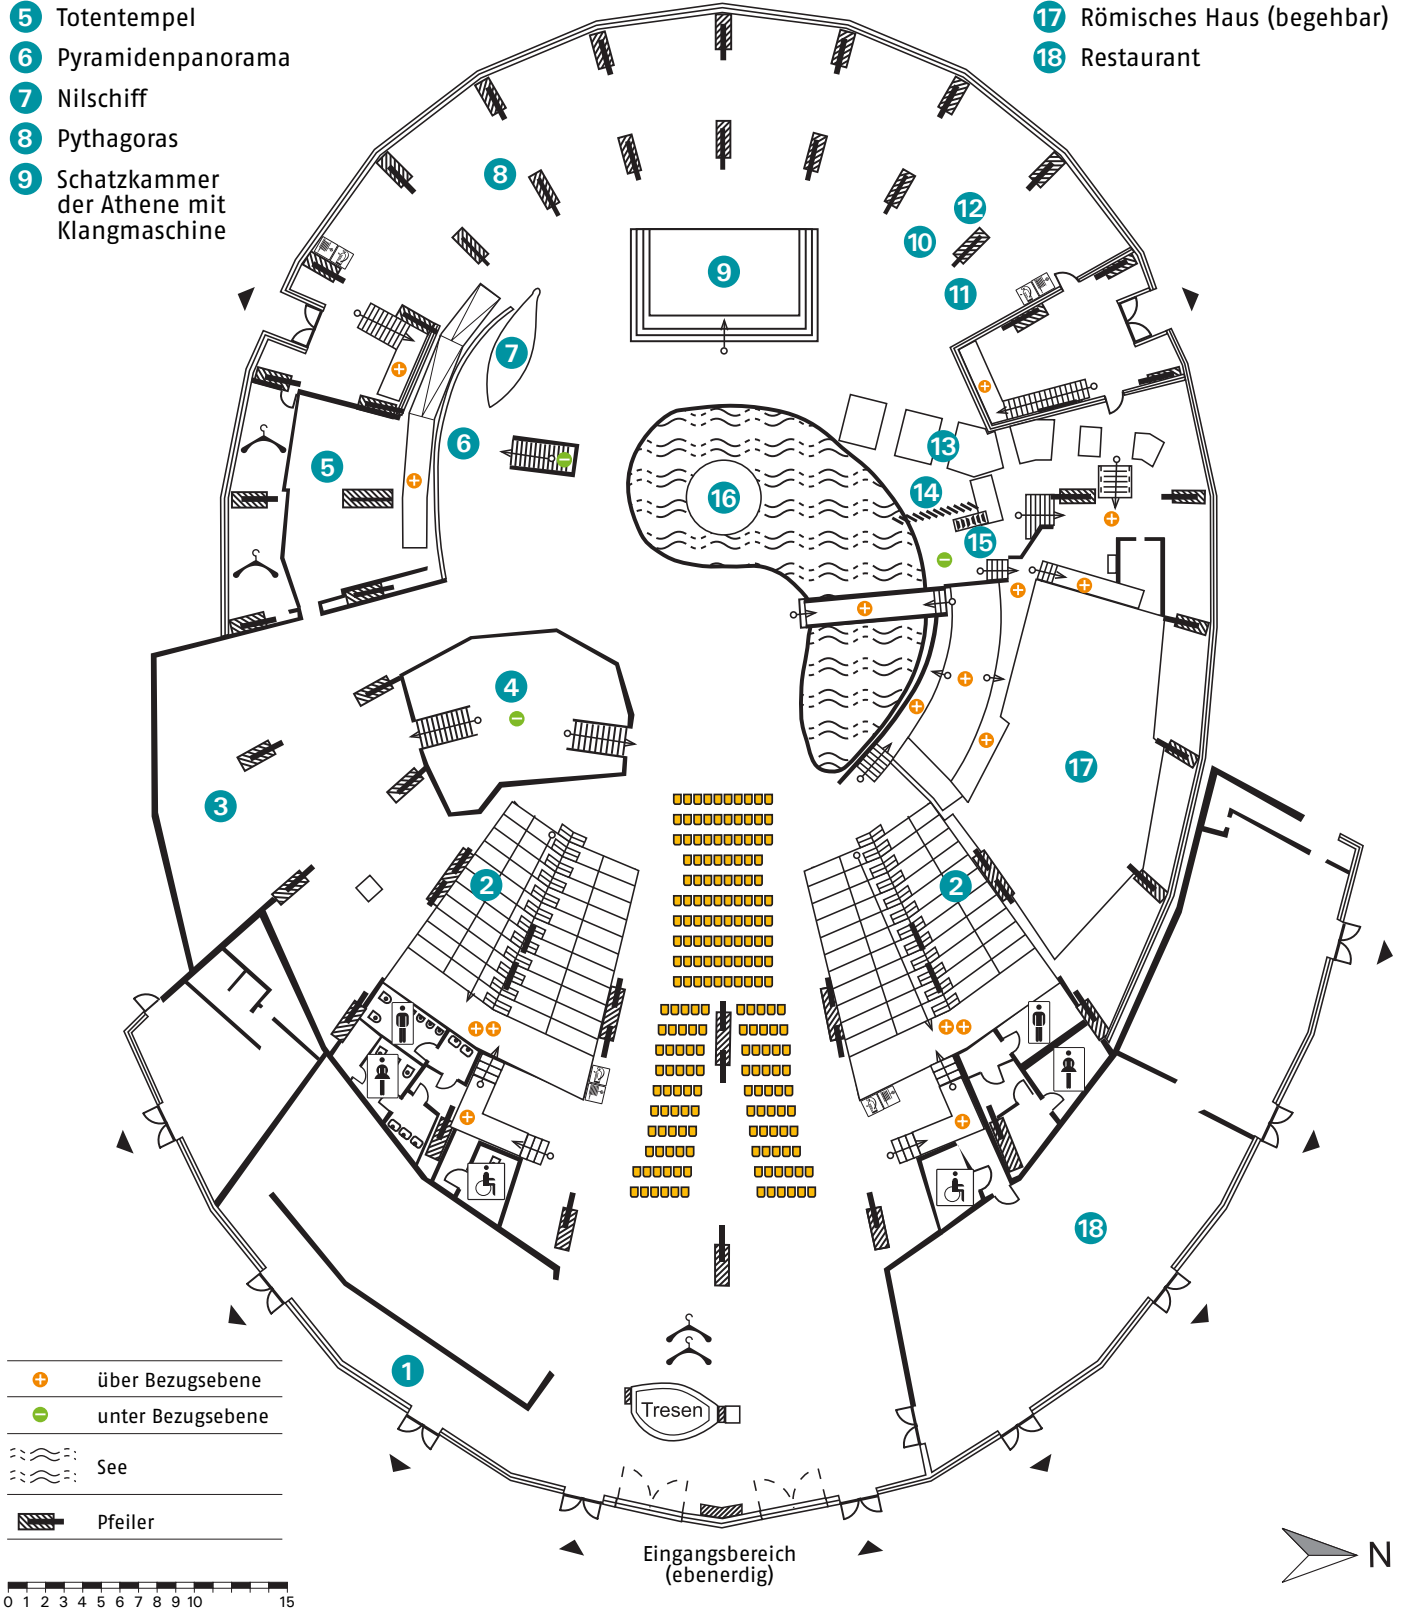

Jahrtausendturm

Saalplan Stuhlreihen (200 Sitzplätze + Tribünen möglich)

- | | | | | | |
|---|---|----|-------------------------------|----|--------------------------|
| 1 | Ausstellungsfläche | 10 | Kronenwaage | 13 | Aquädukt |
| 2 | Tribüne/Sitzreihen für je 120 Pl. | 11 | Dampfkugel des Heron | 14 | Archimedische Schraube |
| 3 | Babylon | 12 | Automatischer Tempeltüröffner | 15 | Wasserrad |
| 4 | Urgeschichte | | | 16 | Foucaultsches Pendel |
| 5 | Totentempel | | | 17 | Römisches Haus (begebar) |
| 6 | Pyramidenpanorama | | | 18 | Restaurant |
| 7 | Nilschiff | | | | |
| 8 | Pythagoras | | | | |
| 9 | Schatzkammer der Athene mit Klangmaschine | | | | |

*Je nach Veranstaltung kann es zu geringen Abweichungen kommen.