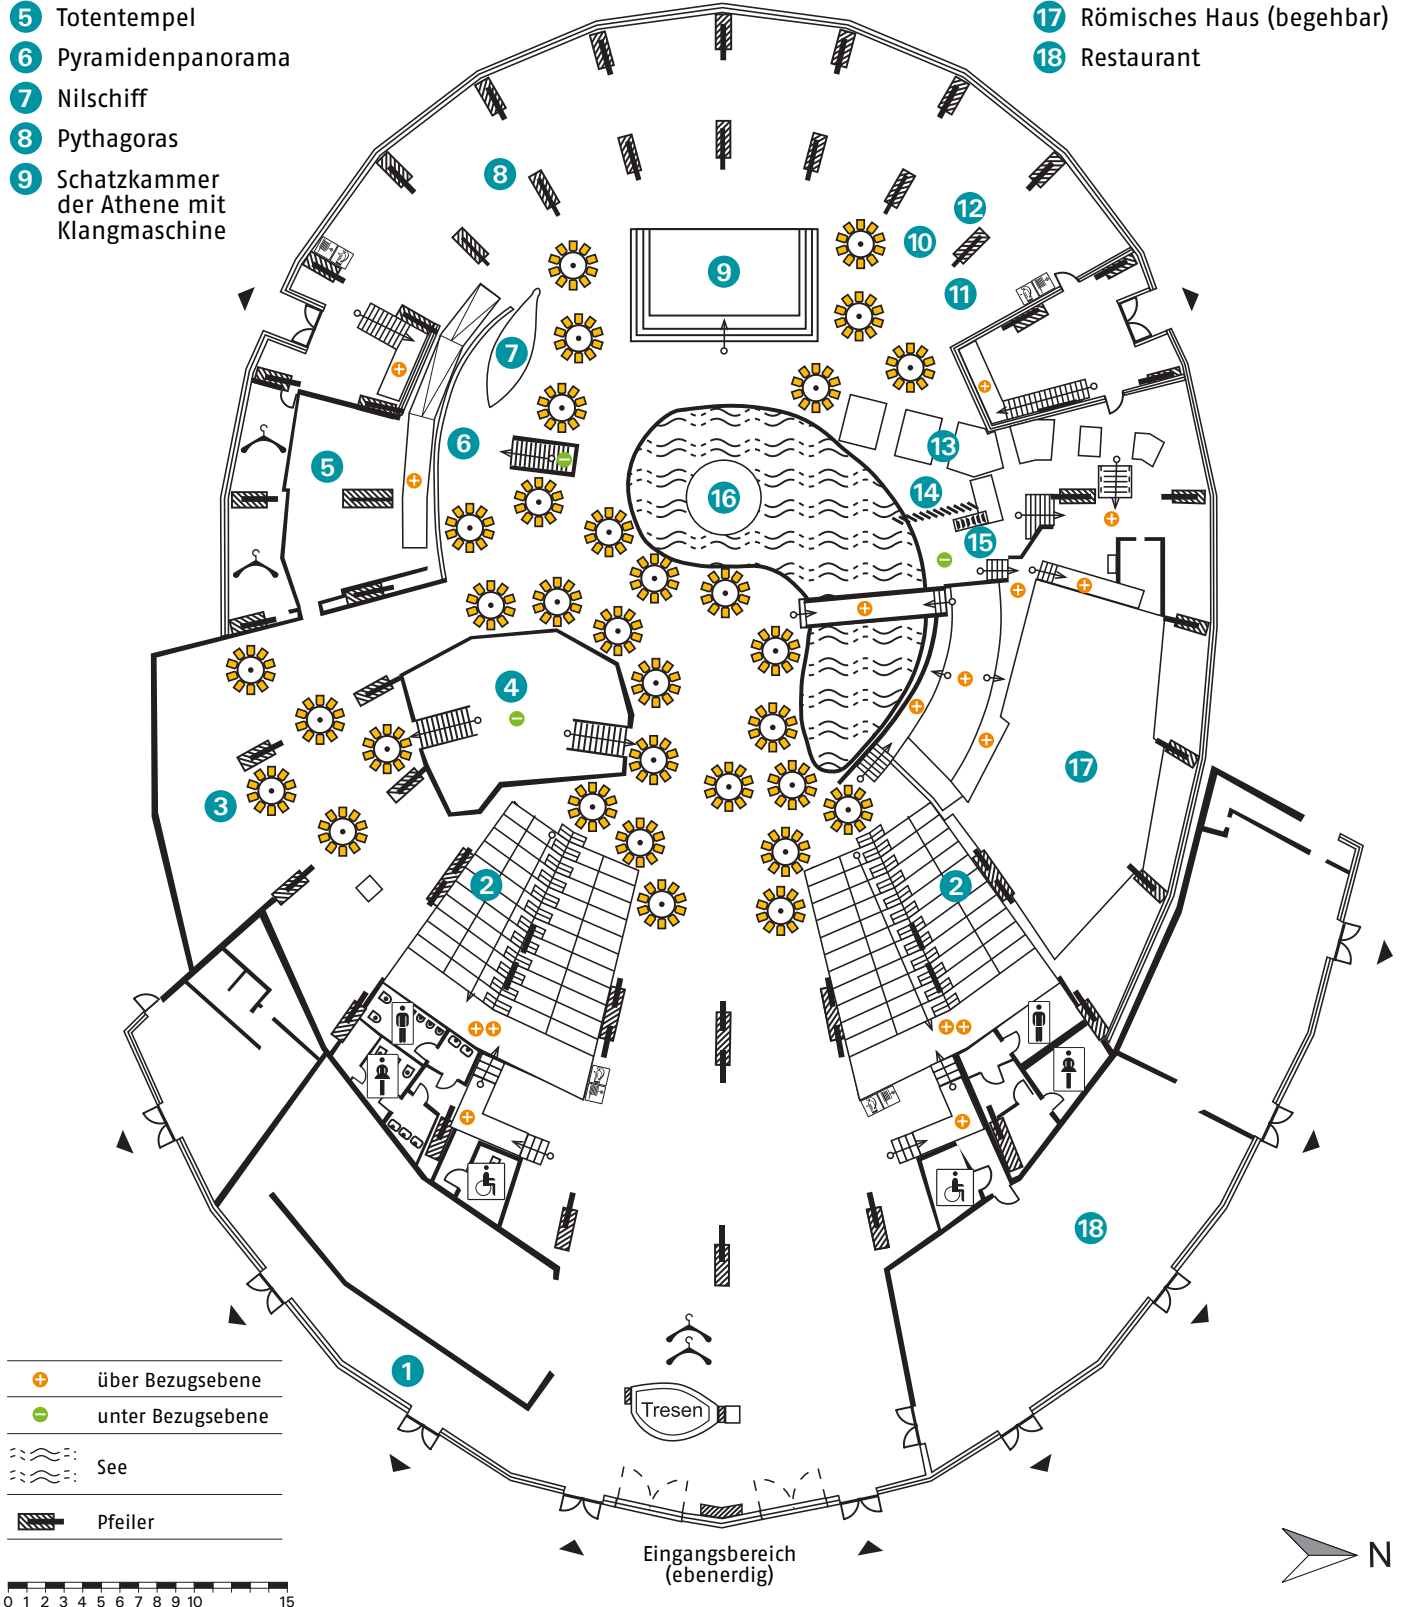

# Jahrtausendturm

Saalplan Bankett 2 (320 Sitzplätze; keine Nutzung der Tribünen)

- |   |   |    |                               |    |                          |
|---|---|----|-------------------------------|----|--------------------------|
| 1 | Ausstellungsfläche                        | 10 | Kronenwaage                   | 13 | Aquädukt                 |
| 2 | Tribüne/Sitzreihen für je 120 Pl.         | 11 | Dampfkugel des Heron          | 14 | Archimedische Schraube   |
| 3 | Babylon                                   | 12 | Automatischer Tempeltüröffner | 15 | Wasserrad                |
| 4 | Urgeschichte                              |    |                               | 16 | Foucaultsches Pendel     |
| 5 | Totentempel                               |    |                               | 17 | Römisches Haus (begebar) |
| 6 | Pyramidenpanorama                         |    |                               | 18 | Restaurant               |
| 7 | Nilschiff                                 |    |                               |    |                          |
| 8 | Pythagoras                                |    |                               |    |                          |
| 9 | Schatzkammer der Athene mit Klangmaschine |    |                               |    |                          |

\*Je nach Veranstaltung kann es zu geringen Abweichungen kommen.