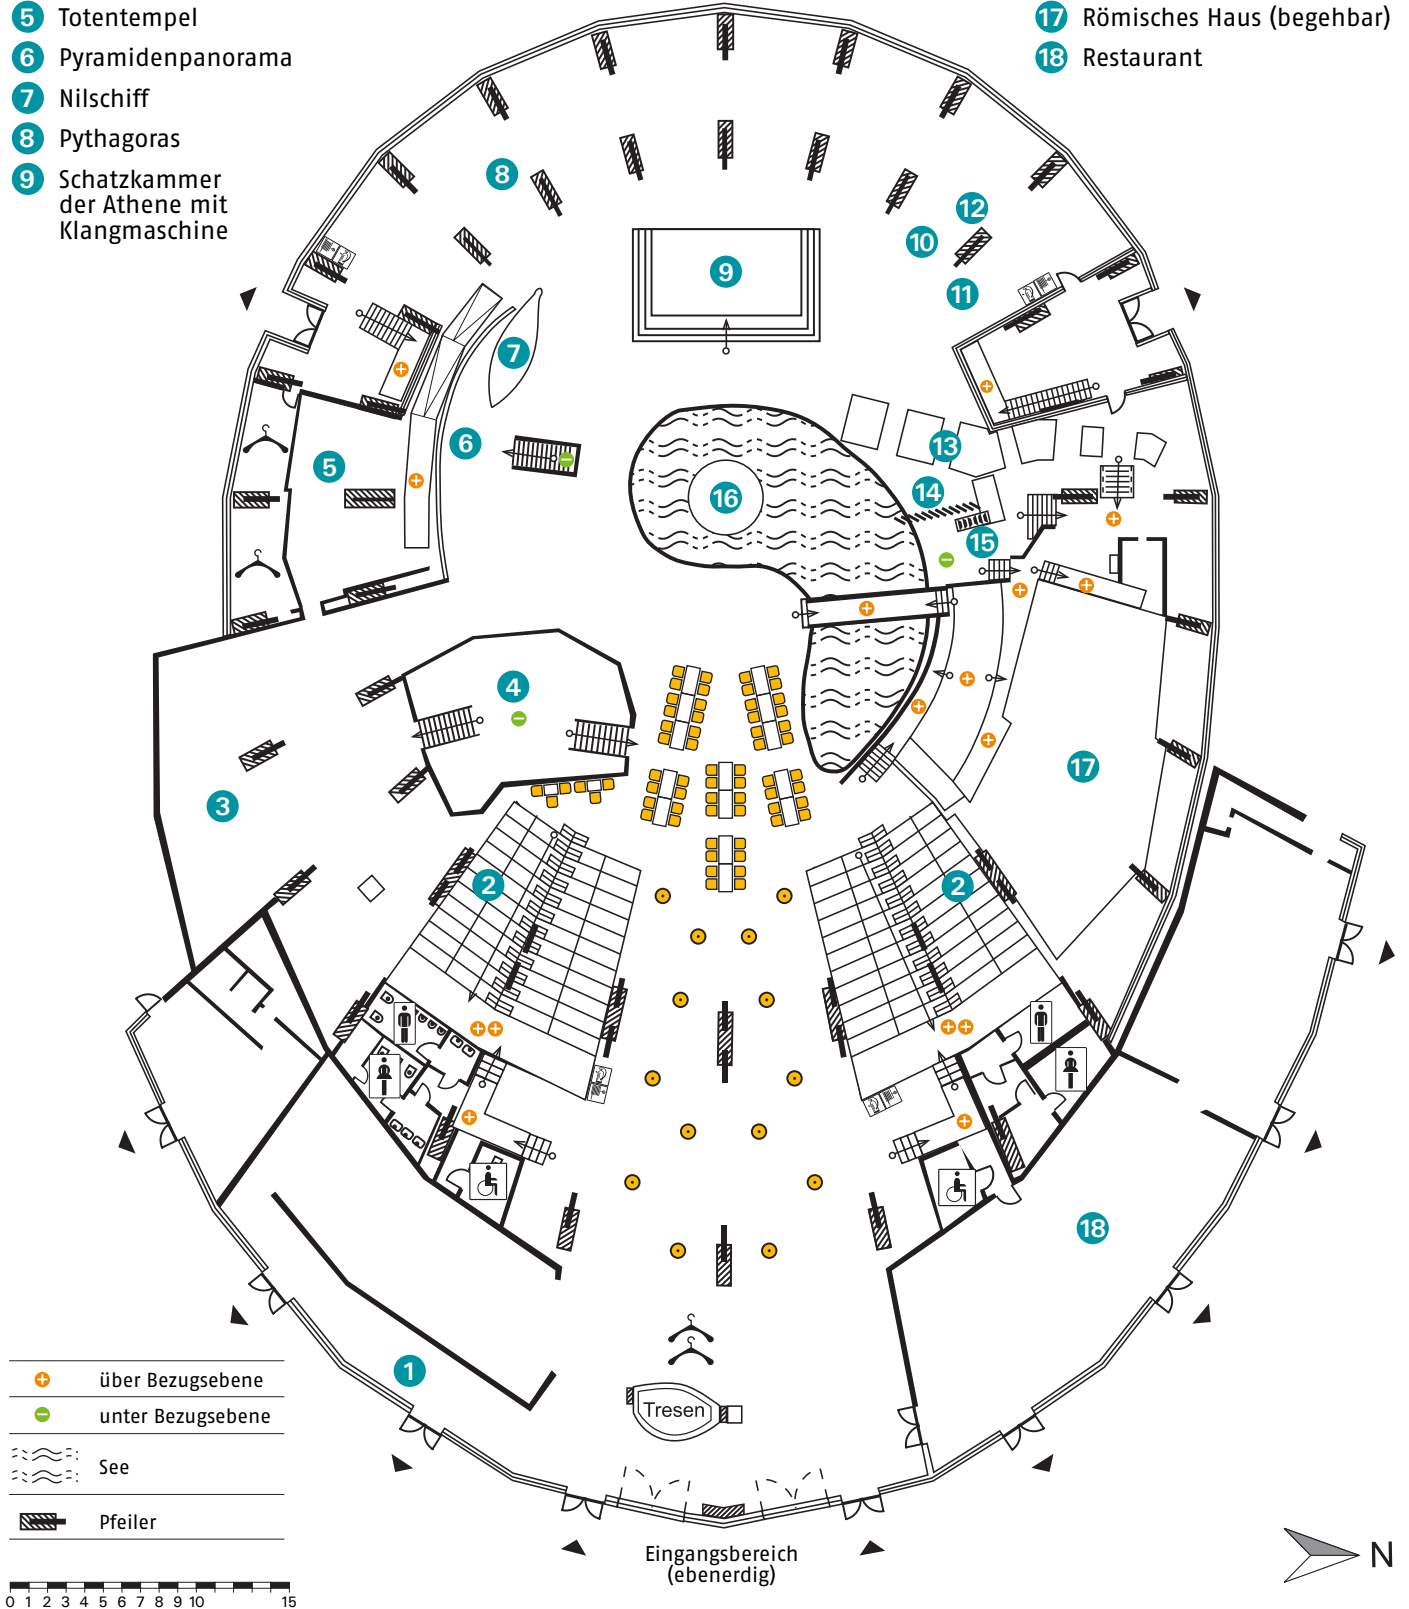

- 1 Ausstellungfläche
- 2 Tribüne/Sitzreihen für je 120 Pl.
- 3 Babylon
- 4 Urgeschichte
- 5 Totentempel
- 6 Pyramidenpanorama
- 7 Nilschiff
- 8 Pythagoras
- 9 Schatzkammer der Athene mit Klangmaschine
- 10 Kronenwaage
- 11 Dampfkugel des Heron
- 12 Automatischer Tempeltüröffner
- 13 Aquädukt
- 14 Archimedische Schraube
- 15 Wasserrad
- 16 Foucaultsches Pendel
- 17 Römisches Haus (begebar)
- 18 Restaurant

*Je nach Veranstaltung kann es zu geringen Abweichungen kommen.